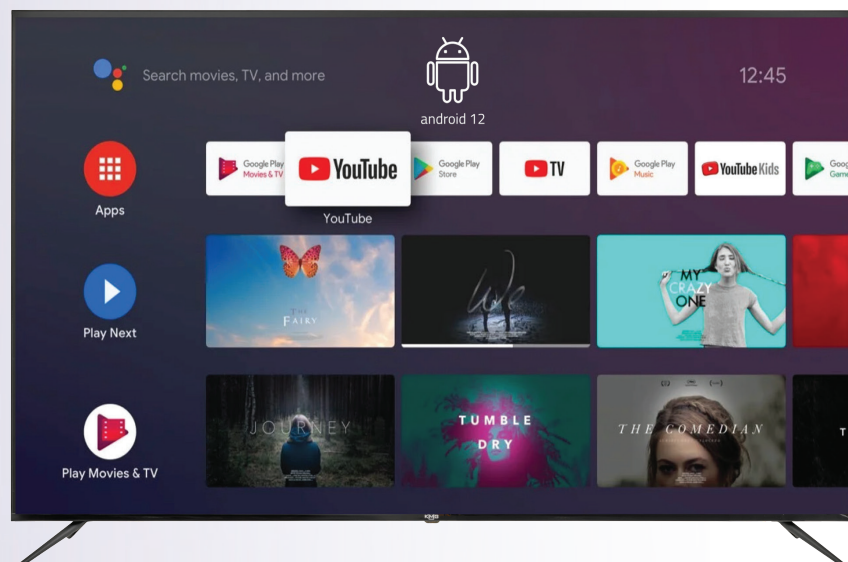

*התמונה להמחשה בלבד

טכנולוגיית 4K UHD

הכי בהיר. הכי חד. הכי חי

הכי בהיר. הכי חד. הכי חי

לראות כל שערה שמתנחה על הראש של ארלינג הולנד במנצ'סטר סיטי. להבחין בכל תפר מוזהב בתלבושת של פיבי דינבור מברידג'רטון. עם רזולוציה טבעית 4K, חדה יותר מעין האדם, עם טווח גוונים עצום, עשיר ומדוייק, האולטרא-מסכים של KMG מותאמים כבר היום לסטנדרט של המחר בתקשורת הסטרימינג, ומבטיחים חוויית צפייה טבעית ואימרסיבית גם בעוד שנים קדימה.

תנו ללקוחות שלכם לראות OMG. תראו להם את KMG.

*התמונות להמחשה בלבד

טלויזיה חכמה | אנדרואיד 12

הכי ידידותית. הכי עדכנית. הכי מגוונת

כל המסכים של KMG מגיעים מהמפעל עם מערכת ההפעלה החכמה אנדרואיד 12, שמייתרת את הצורך בסטרימר חיצוני. המערכת החדשה מאפשרת סטרימינג של כל השירותים החשובים: Netflix, Disney+, Amazon Prime Video, Apple TV+, HBO Max, YouTube וכמובן גם סלקום TV, פרטנר TV, YES, HOT, כאן, FREE TV, וכל השירותים העתידיים.

מעבר לשירותי הסטרימינג מערכת אנדרואיד 12 תומכת באינספור אפליקציות בידור ומשחקים. היא תומכת בתכני 4K UHD, מתעדכנת באופן אוטומטי, ואינה מחייבת תשלום נוסף. תנו להם את הטלויזיה של העתיד. תראו להם את KMG.

*התמונות להמחשה בלבד

*התמונה להמחשה בלבד

The image shows a person from behind, sitting on a light-colored sofa and holding a remote control. They are watching a large television. The TV screen displays a streaming service interface. At the top, the word "CINEMA" is on the left, and navigation links for "Home", "Series", "Movies", "Documentary", "Kids", "Recently added", and "My list" are in the center. A search icon and a user profile icon are on the right. The main feature is a large card for the documentary "SURVIVOR", showing a man sitting in a desert. Below the title, it says "95% Match 2021 - 1h 47 m HD 5.1". There are "Play" and "Information" buttons. A red box indicates "18+ DOCUMENTARY". Below this is a "Watch it again" section with a row of smaller movie cards: "SHARK friends", "REALITY", "BIO FRUIT", "CURE FOR THE WORLD", and a partially visible "WIL".