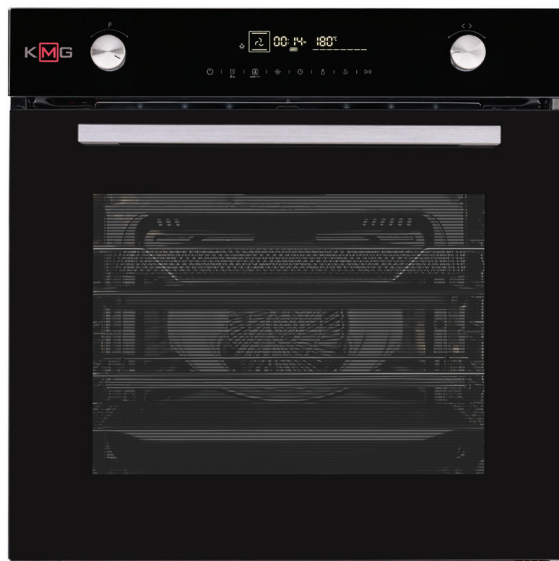

אביזרים:

מגש עמוק אחד
מגש שטוח אחד
רשת גריל אחת
סלסלת Airfry אחת
דירוג אנרגיה: +A

KMG-BIOMD-72/14- BLK/G-SR-T-3

7290109408361

פרטים כלליים

תנור אפיה מובנה (בילט-אין) גימור: שחור זכוכית

נפח תא אפייה: 72 ליטר
הספק מקסימלי: 2900 וואט
14 תוכניות בישול
10 תוכניות Airfry
טווח טמפרטורות: 30-250 מעלות
2 נורות חימום פנימיות בתא
דלת זכוכית מלאה 3 שכבות
מידות: 59.556.6x59.6 ס"מ

אביזרים:

מגש עמוק אחד
מגש שטוח אחד
רשת גריל אחת
סלסלת Airfry אחת

דירוג אנרגיה: +A

KMG-BIOMD-72/13- BLK/G-SR-T-3

7290109408576

פרטים כלליים

תנור אפיה מובנה (בילט-אין) גימור: זכוכית שחורה

נפח תא אפייה: 72 ליטר