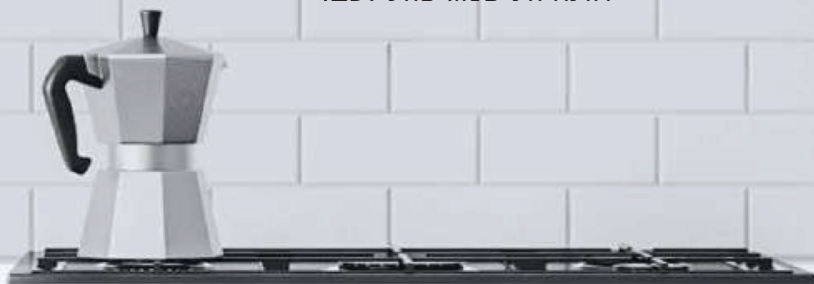

היוקרה שהלקוחות שלכם רוצים, במחיר שהם חלמו

כולם יודעים שגם המותגים הכי גדולים, הכי יוקרתיים, מייצרים בפועל באותם מגה-מפעלים ענקיים, באותם פסי ייצור ובאותם סטנדרטים. אבל מה קורה אם לוקחים את הטכנולוגיה הכי מתקדמת, את הפיצ'רים הכי חכמים, את האיכות הכי גבוהה... ומנגישים אותן במחירים שהלקוחות יכולים להרשות לעצמם?

סוף סוף מקבלים את ההזדמנות הגדולה שנותנת לכם KMG.

בפעם הראשונה בישראל, **הלקוחות שלכם יכולים לקבל את כל היוקרה שהם רצו - ובמחיר שהם חלמו.**

בלי לבזבז על מיתוג, בלי להעמיס את עלויות הפרסום, בלי שטיקים ובלי חוכמות. נטו טכנולוגיית-על של מותגים יוקרתיים, עיצוב חכם, אמינות זהה ואחריות מלאה. תראו להם את היתרונות, גלו להם את המחיר, וקבלו את התודות שמגיעות לכם.