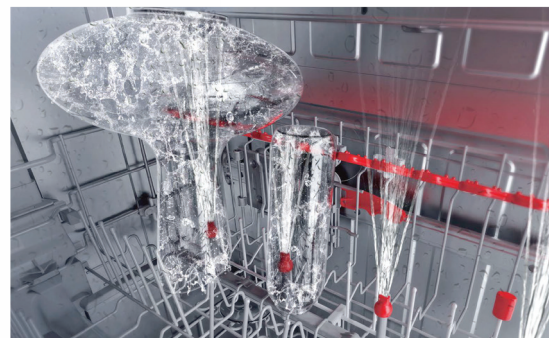

רק במדיחי יוקרה

מדיחי KMG מגיעים כסטנדרט (גבוה) עם תכונות שיש רק במדיחי כלים יוקרתיים. סוף סוף תוכלו להציע לכל הלקוחות שלכם ליהנות מהתכונות החכמות והמתקדמות ביותר כיום.

Half תוכנית חצי כמות

לא צריך לחכות שהמדיח יתמלא בכלים כדי להפעיל אותו! לפעמים זה יכול לקחת ימים ואז הכלים מתייבשים והליכלוך נדבק. באמצעות פונקציית חצי הכמות הלקוחות שלכם יוכלו להדיח ביעילות גם כלים שהצטברו מארוחה אחת בלבד, עם חיטכון גדול במים ובחשמל.

מסנן אנטי בקטריאלי

הדחת הכלים היא הפעולה החשובה ביותר לשמירה על בריאות הבית בכל ארוחה. לכן מדיחי KMG מגיעים עם מסנן אנטי בקטריאלי מתקדם, שמבטיח רמה גבוהה של חיטוי וכלים נקיים מחיידקים.

ניקוי עצמי אוטומטי

גם את המדיח עצמו חשוב לנקות מבפנים, כדי שפעולת הדחת הכלים תהיה הטובה ביותר שאפשרית. למדיחי KMG תוכנית מיוחדת לניקוי עצמי, שמנקה ביעילות וביסודיות את כל חלקי המדיח החשובים, לרבות צלעות החימום של המים.

מרססי מים חזקים במיוחד

באמצעות המרססים החזקים שיש לכל מדיחי KMG, הליכלוך מוסר מהכלים בלחץ עצום ומקל על פעולת טביליות או אבקת הניקוי. המרססים מגיעים לכל פינה במדיח, גם בין הצלחות.