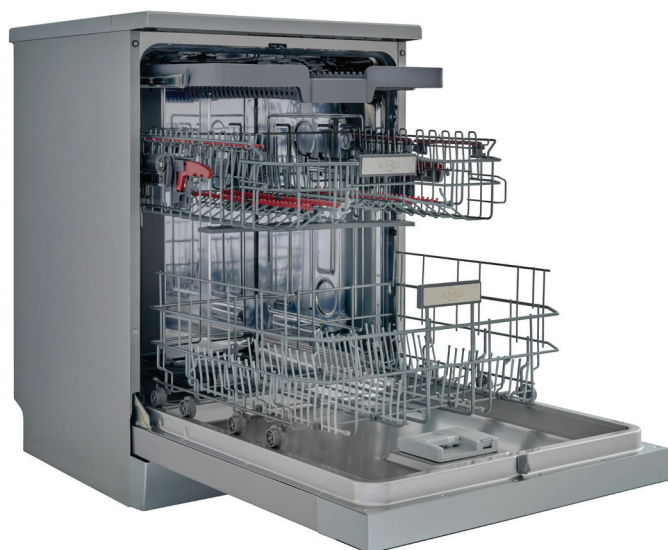

KMG DWFS16-74X/3X

7999 729010940

מפרט טכני

צבע נירוסטה כסוף
מידות (ס"מ): עומק 60 | רוחב 59.8 | גובה 84.5 ס"מ
מסך טאצ' דיגיטלי צבעוני וקל לניקוי
מנוע חסכוני ושקט במיוחד
פעולה חרישית: 42Db

קיבולת

16 מערכות כלים
2 סלים גדולים + סלסילה לסכו"ם
צריכת מים להדחה: 9.5 ליטר

7 תוכניות הדחה:

הדחה אוטומטית
חיטוי בטמפרטורה של 72 מעלות
אקו לחיסכון באנרגיה
הדחה שקטה
הדחה מיוחדת לכלי זכוכית
תוכנית 90 דקות
הדחה מהירה במיוחד

תכונות מיוחדות:

סלי כלים מודולריים עם מעמדי כלים מתקפלים
אפשרות כוונן גובה לאחד מסלי הכלים להכנסת כלים גדולים
טורבו Speed - שטיפה מהירה יותר בעוצמה מוגברת
Strong wash - לחץ מים חזק במיוחד במתזים
Pause/Start - אפשרות לעצור תוכנית באמצע כדי להכניס כלי
ואז להמשיך
טיימר להפעלה מאוחרת עד 24 שעות
פתיחת דלת בסיום התכנית, ליבוש מיטבי
שני אזורי הדחה - לטיפול מיטבי בכלים ברמות לכלוך שונות
מנגנון ביטחון לילדים - כדי שהילדים לא יוכלו להתערב בפעולת
המדיח בעת שימוש