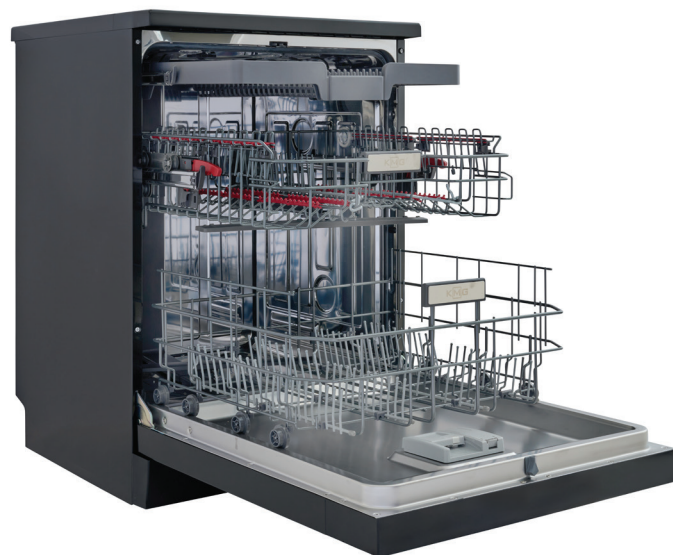

7 תוכניות הדחה:

הדחה אוטומטית
חיטוי בטמפרטורה של 72 מעלות
אקו לחיסכון באנרגיה
הדחה שקטה
הדחה מיוחדת לכלי זכוכית
תוכנית 90 דקות
הדחה מהירה במיוחד

תכונות מיוחדות:

סלי כלים מודולריים עם מעמדי כלים מתקפלים
אפשרות כונון גובה לאחד מסלי הכלים להכנסת כלים גדולים
טורבו Speed - שטיפה מהירה יותר בעוצמה מוגברת
Strong wash - לחץ מים חזק במיוחד במתזים
Pause/Start - אפשרות לעצור תוכנית באמצע כדי להכניס כלי
ואז להמשיך
טיימר להפעלה מאוחרת עד 24 שעות
פתיחת דלת בסיום התכנית, ליבוש מיטבי
שני אזורי הדחה - לטיפול מיטבי בכלים ברמות לכלוך שונות
מנגנון ביטחון לילדים - כדי שהילדים לא יוכלו להתערב
בפעולת המדיח בעת שימוש